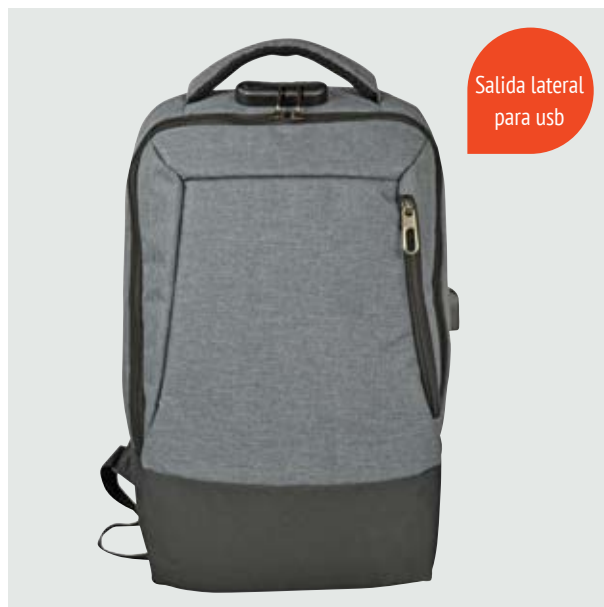

- Salida lateral para usb.
- Amplio compartimento lateral con cierre en zipper.
- Doble bolso frontal con cierre en zipper.

MAL 612 Backpack Tiger

Material: Polyester y EVA

Medida: 43 X 31 X 6 cm

- Versátil y funcional: como backpack y/o portafolio.
- Banda posterior que conecta al sistema trolley de equipajes
- Asa de mano reforzada con mango de aluminio.